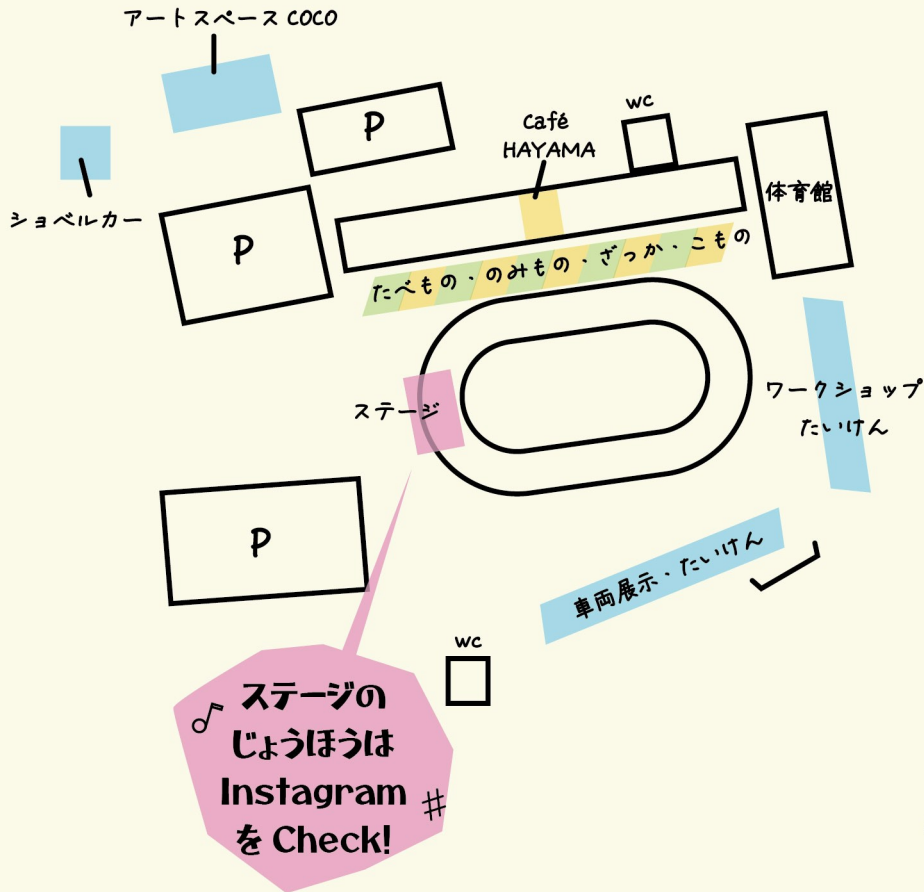

会場あんない図

- 白藤園
- 吹上学園
- 榎山学園・放デイはやま
- わたしいろ
- 染アトリエ地球屋
- DISCOTHEQUE, VINTAGE
- tsumugi

- 富士福社会ラヴニール
- café HAYAMA
- 慈生園
- レストランつどい
- にじいろハウス
- 西垂水茶業
- パーティーペティー
- kakigori shop Alohana
- ピーカンベーグル
- cafe glycine
- ŞÖPÖ
- ALWAYS CAFE
- PRIMAVERA ~春~
- c' z kichen
- からあげハ鶏伝
- みかく精肉店

ワークショップ・たいけん

- アートスペース coco (お絵描き・アート展示)
- 慈生園 (ショベルカー操縦たいけん・ヤギのエサやり)
- 株式会社 谷口建築 (お子様向け丸太切り体験)
- MRRT (木登り体験)
- 指宿南九州消防署 (車両展示・はしご車体験搭乗)
- 鹿児島県警南九州警察署 (車両展示)
- 自衛隊鹿児島地方協力本部知覧分駐所 (車両展示・VR・制服試着)
- handmade Amiry (ビーズアクセサリー)
- 株式会社 上野住建 (踏み台づくり・ゴム銃づくり)
- 日本赤十字社鹿児島県支部安全奉仕団 (救急法デモンストレーション・災害支援資材展示紹介・ポッチャ他)